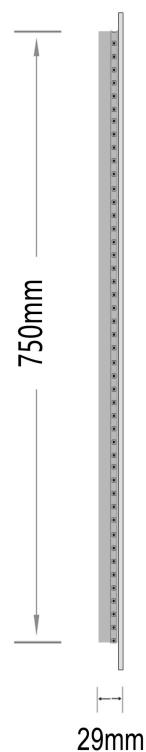

Mona-1.V 900x800 nordic-bad

SPECIFIKATIONER

Strømforsyning	230V/50Hz
Lyskilde	LED
Wattage	38 W
Kelvin	3000K
Ra-Værdi	>95
IP-klasse	IP44
Beskyttelsesklasse	II
Godkendelser	CE/RoHS
Anti-damp	24 W
Lysstyrke	7800 Lumens

Funktion Anti-damp

EMBALLAGE

Yderkasse størrelse	96x7x86 cm
Yderkasse Vægt	G.W.:11.2 KGS/N.W.:9.6 KGS

Advarsel! Sluk altid for strømmen under installation og vedligeholdelse!